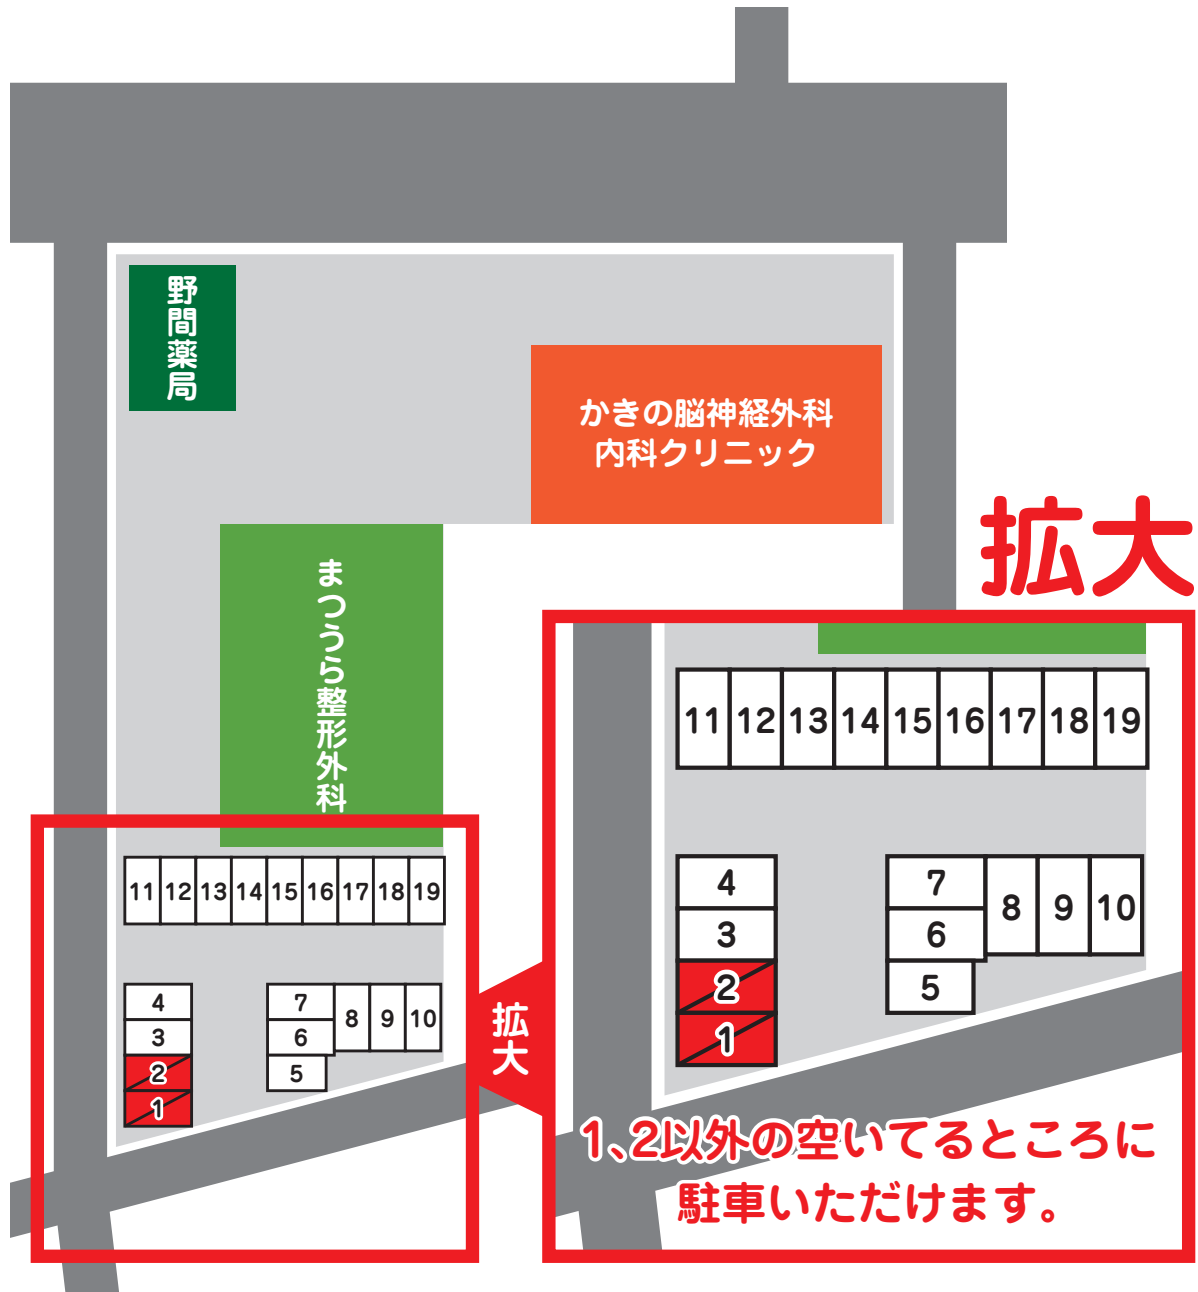

# 新しく駐車場が増えました。

詳しくはスタッフまでお尋ねください。

かきの脳神経外科・内科クリニック

Kakino Neurosurgery & Internal Medicine Clinic